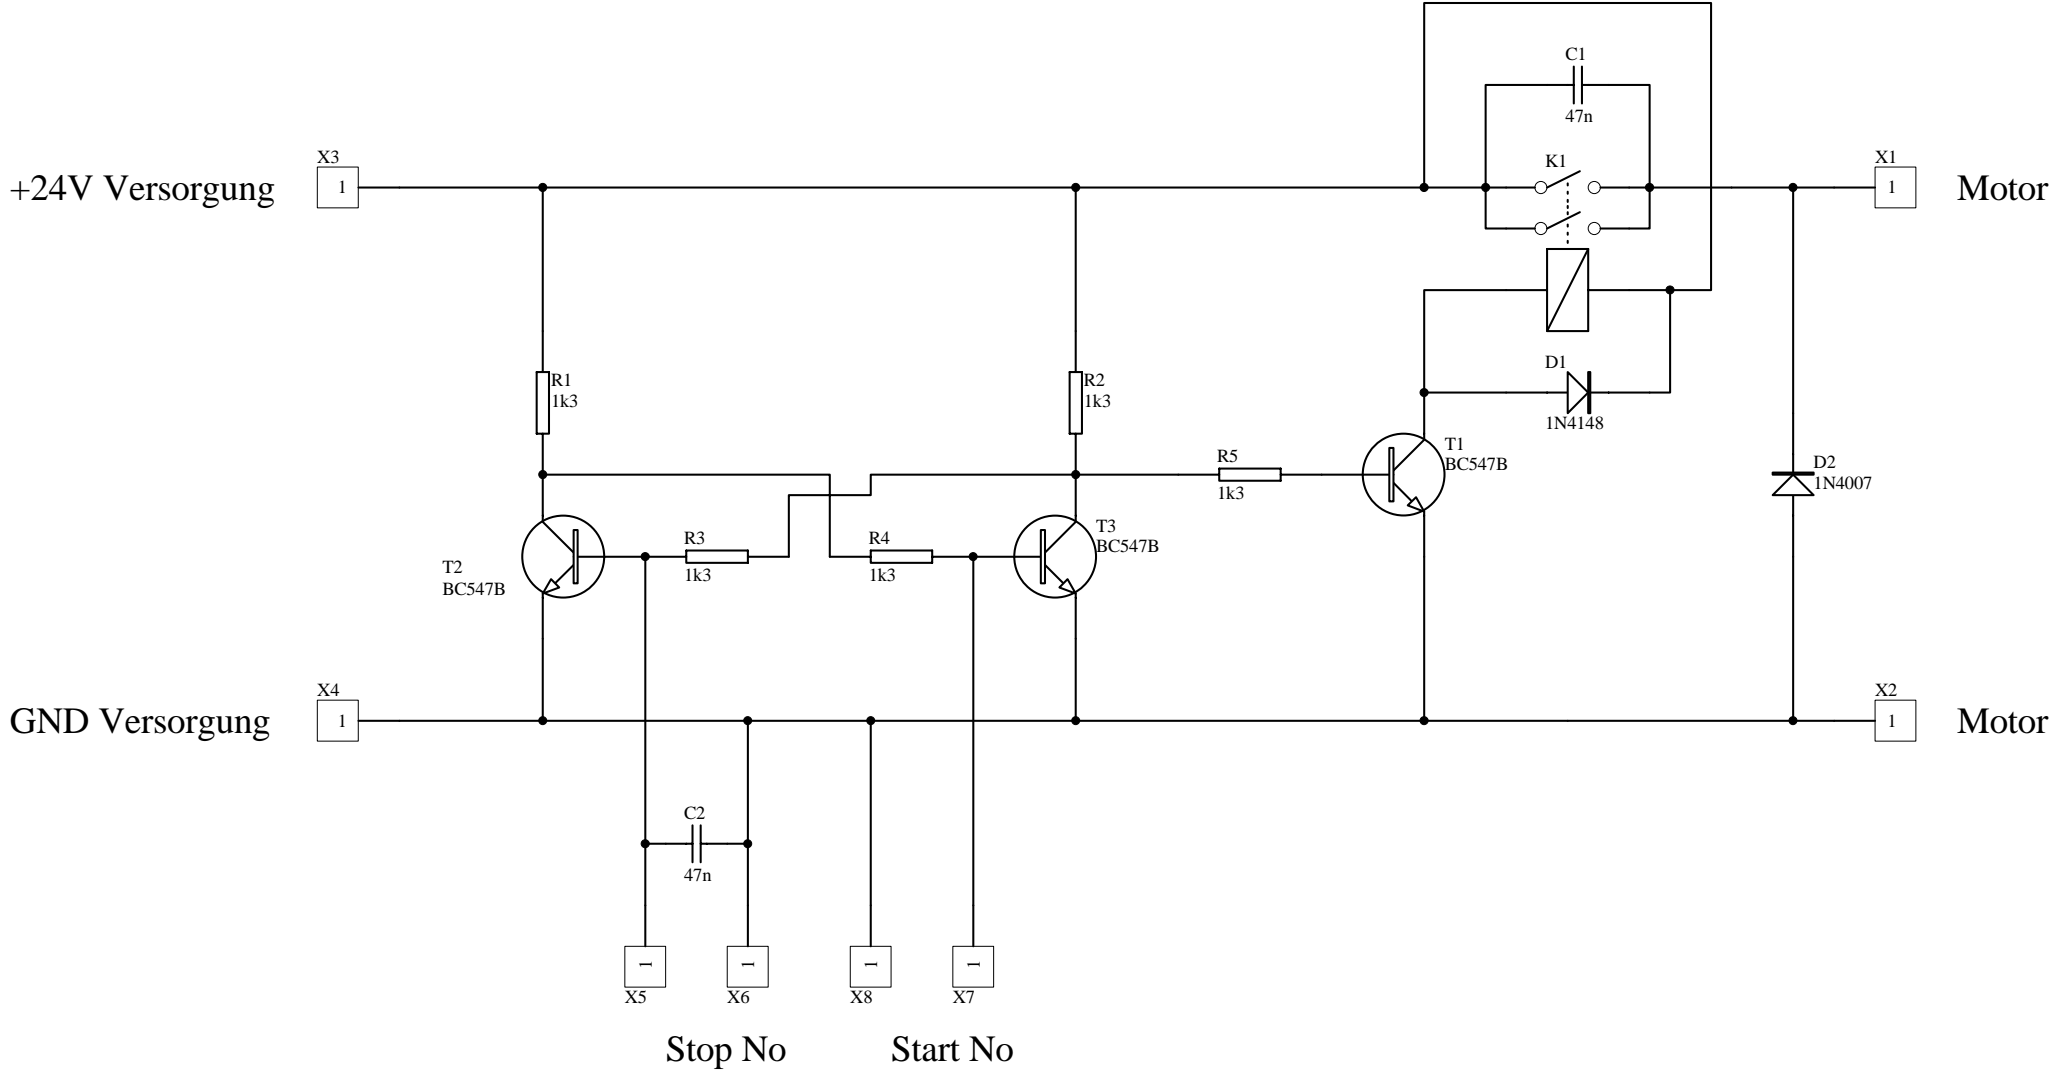

Fingers Sägenbausatz Steuergerät

Title		
Size	Number	Revision
B		
Date:	3-Oct-2004	Sheet of
File:	C:\Daten\bunker\cd35\saege.Ddb	Drawn By: