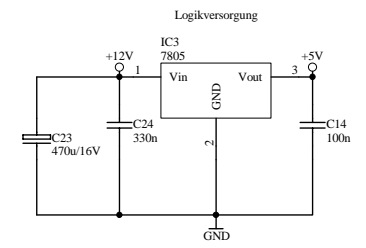

Draufsicht auf Stecker

Title	Ms. Coffee		
Size	A2	Number:	
Date:	1-Aug-2004	Time:	16:43:49
File:	C:\Daten\bunker\Projekt\Hardware\kaffee.db - Documents\Muehle.Sch	Sheet	1 of 1