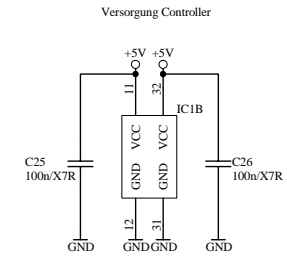

Draufsicht auf Stecker

Title	Ms. Coffee		
Size	A2	Number:	
Date:	1-Aug-2004	Time:	16:43:49
File:	C:\Daten\bunker\Projekt\Hardware\kaffee.db - Documents\Muehle.Sch	Sheet	1 of 1