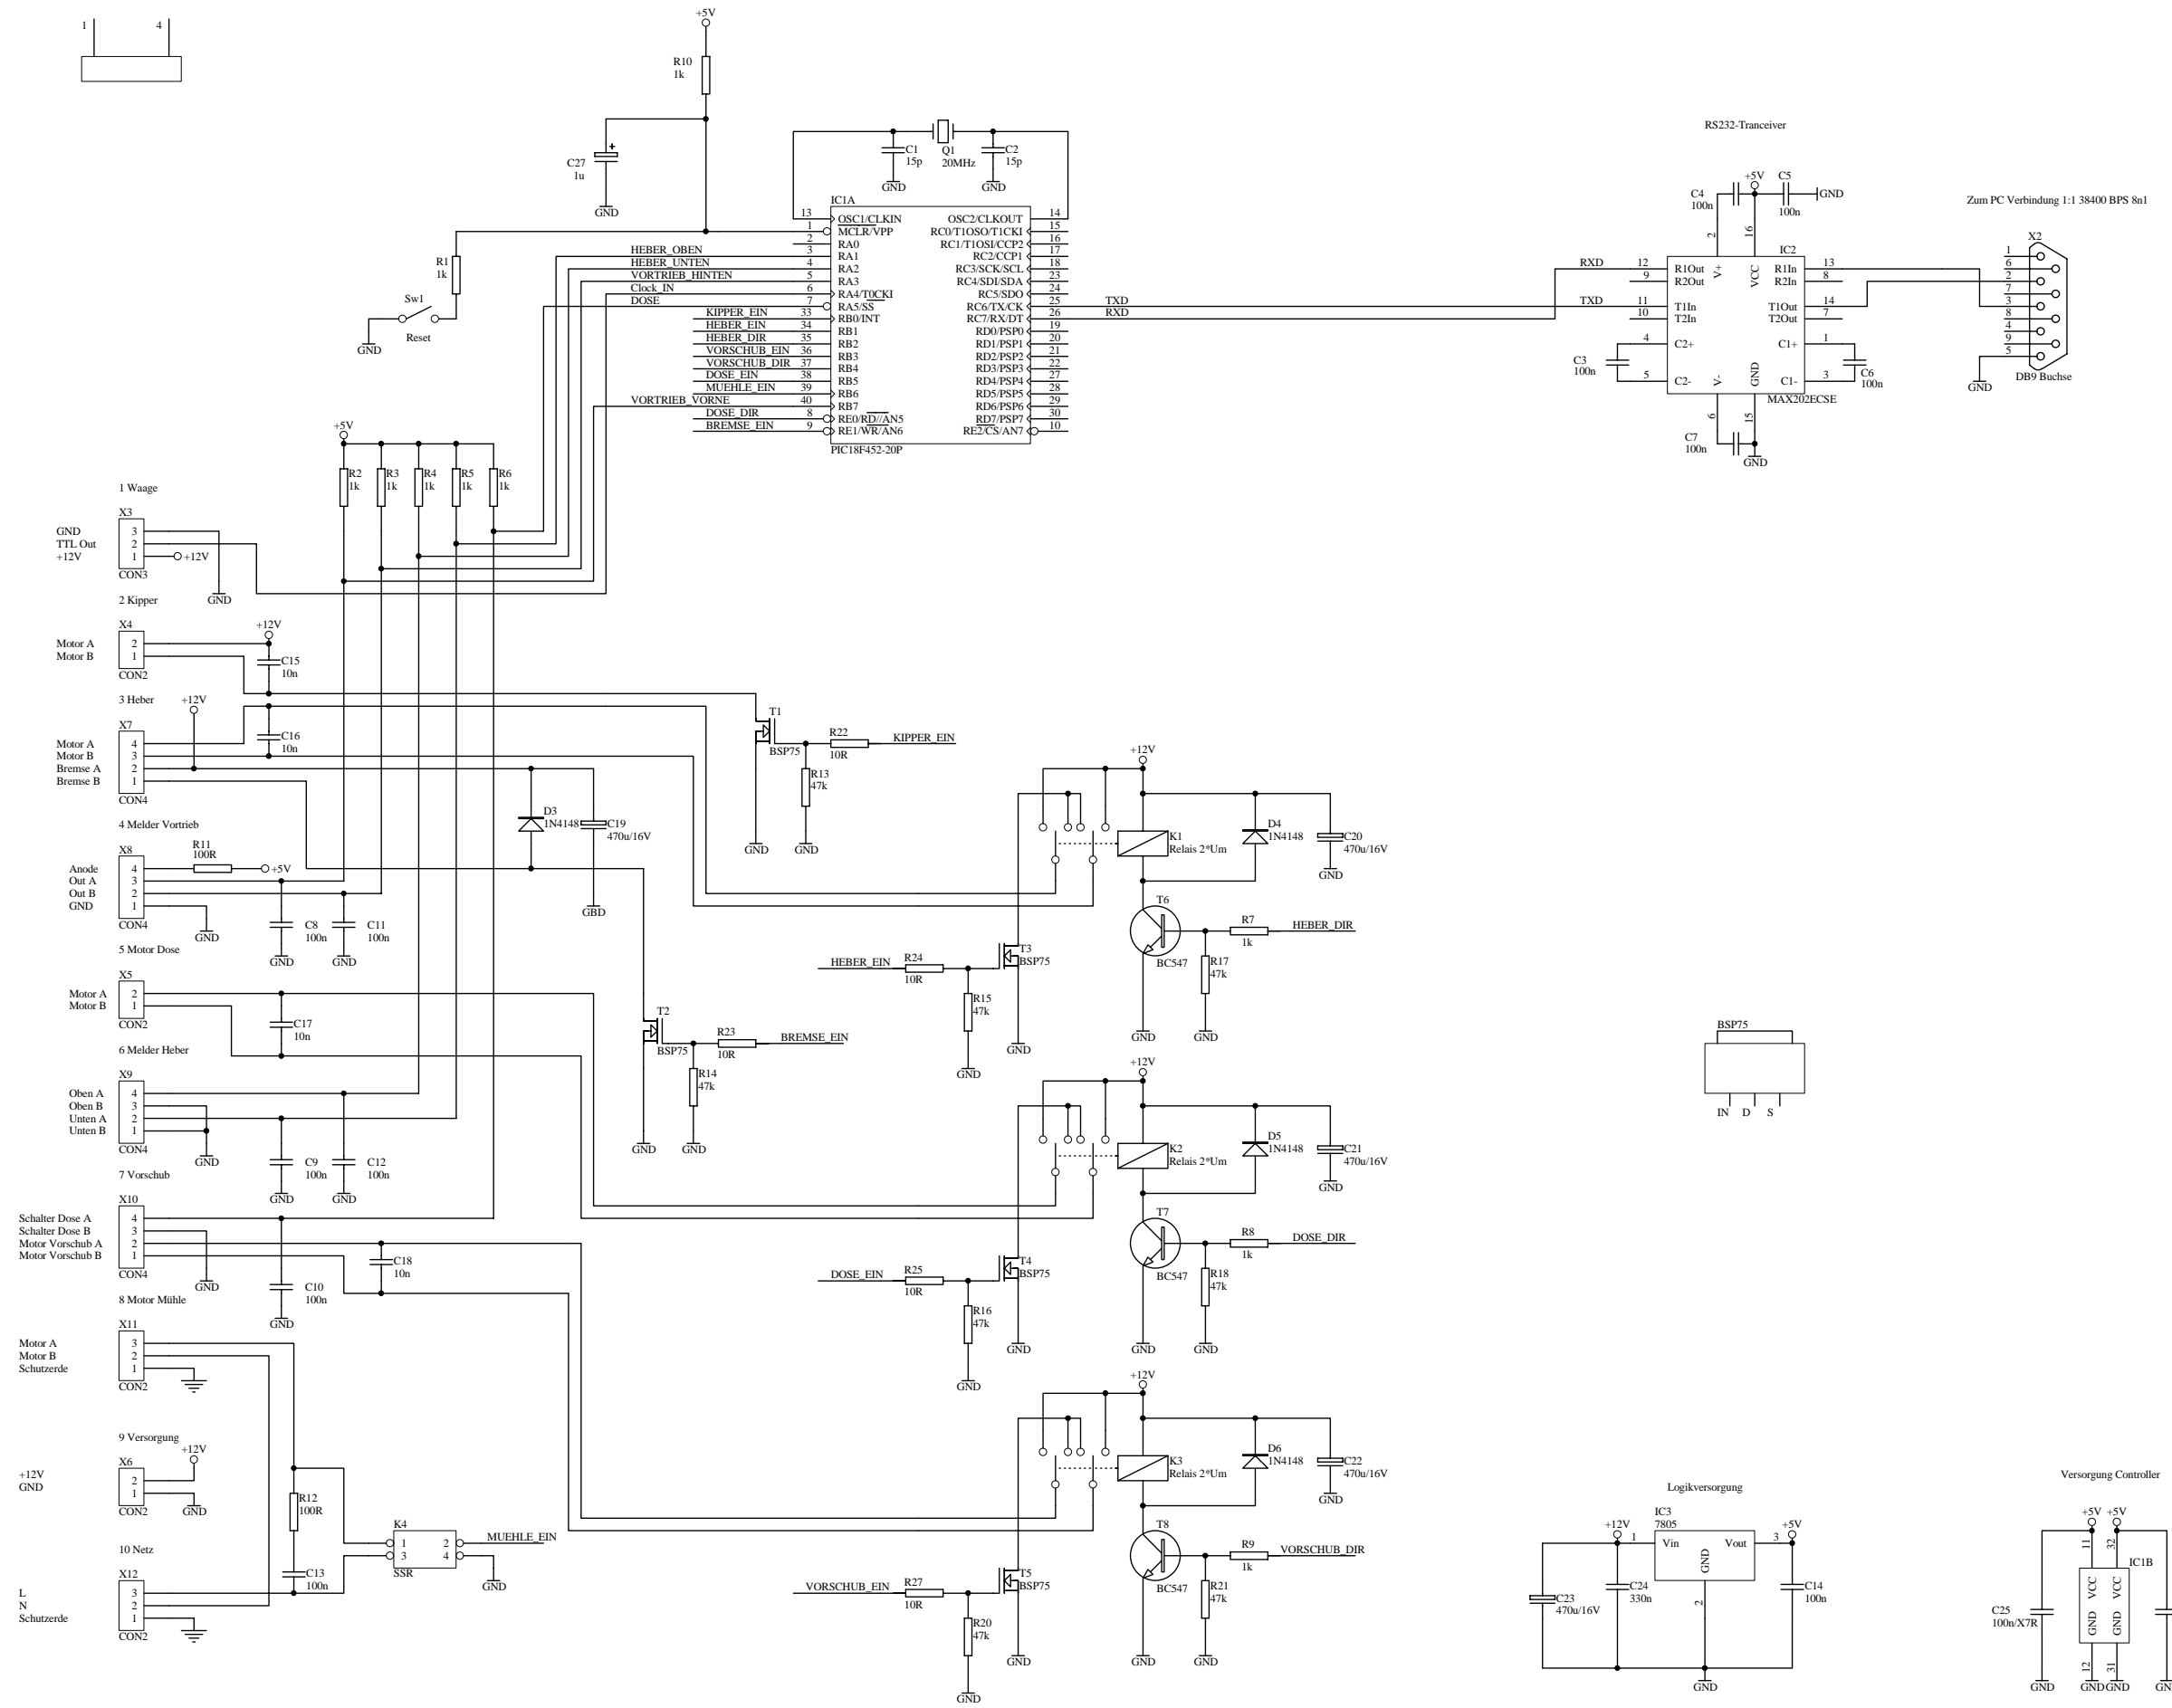

Draufsicht auf Stecker

Title	Ms. Coffee		
Size	A2	Number:	
Date:	1-Aug-2004	Time:	16:43:49
File:	C:\Daten\bunker\Projekt\Hardware\kaffee.db - Documents\Muehle.Sch	Sheet	1 of 1