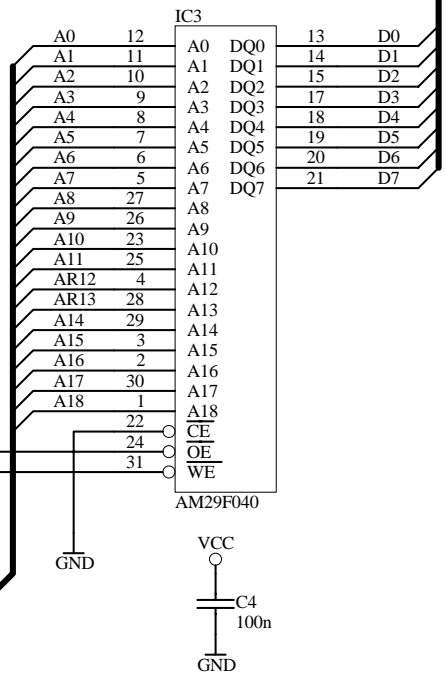

Sicht von oben auf die Konsole in Gebrauchsrichtung

Top													
GND	+5V	A8	A9	A11	A10	A12	D7	D6	D5	D4	D3		
2	4	6	8	10	12	14	16	18	20	22	24		
Bottom													
1 3 5 7 9 12 13 15 17 19 21 23													
A7	A6	A5	A4	A3	A2	A1	A0	D0	D1	D2	GND		

Title		
VCS1600-Supermodul 32 Games a 16K		
Size	Number	Revision
B		
Date:	4-Apr-2004	Sheet of
File:	H:\Atari\Hardware\Atari Supermodul.ddb	Drawn By: