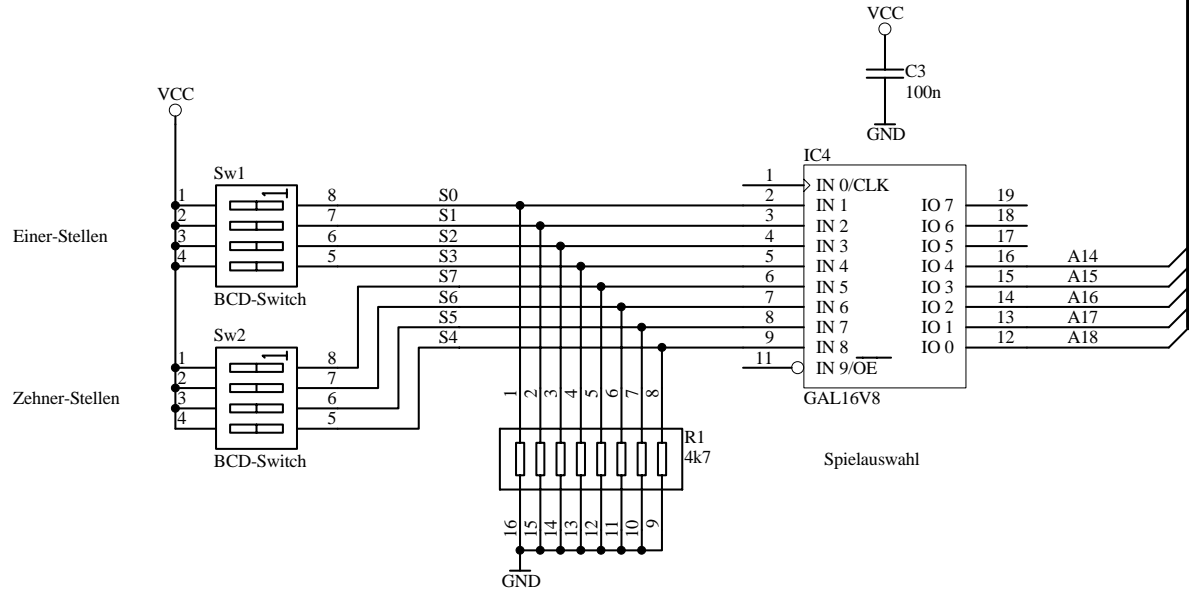

Sicht von oben auf die Konsole in Gebrauchsrichtung

Top													
GND	+5V	A8	A9	A11	A10	A12	D7	D6	D5	D4	D3		
2	4	6	8	10	12	14	16	18	20	22	24		
Bottom													
1 3 5 7 9 12 13 15 17 19 21 23													
A7	A6	A5	A4	A3	A2	A1	A0	D0	D1	D2	GND		

Title		
VCS1600-Supermodul 32 Games a 16K		
Size	Number	Revision
B		
Date:	4-Apr-2004	Sheet of
File:	H:\Atari\Hardware\Atari Supermodul.ddb	Drawn By: