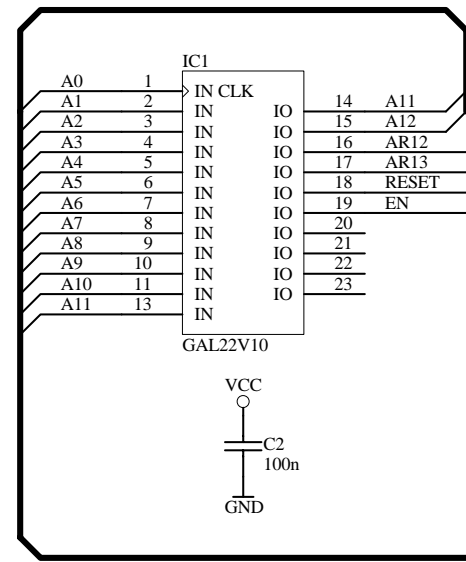

Sicht von oben auf die Konsole in Gebrauchsrichtung

Top													
GND	+5V	A8	A9	A11	A10	A12	D7	D6	D5	D4	D3		
2	4	6	8	10	12	14	16	18	20	22	24		
Bottom													
1 3 5 7 9 12 13 15 17 19 21 23													
A7	A6	A5	A4	A3	A2	A1	A0	D0	D1	D2	GND		

Title		
VCS1600-Supermodul 32 Games a 16K		
Size	Number	Revision
B		
Date:	4-Apr-2004	Sheet of
File:	H:\Atari\Hardware\Atari Supermodul.ddb	Drawn By: