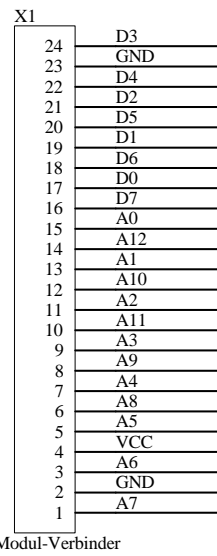

Sicht von oben auf die Konsole in Gebrauchsrichtung

Top													
GND	+5V	A8	A9	A11	A10	A12	D7	D6	D5	D4	D3		
2	4	6	8	10	12	14	16	18	20	22	24		
Bottom													
1 3 5 7 9 12 13 15 17 19 21 23													
A7	A6	A5	A4	A3	A2	A1	A0	D0	D1	D2	GND		

Title		
VCS1600-Supermodul 32 Games a 16K		
Size	Number	Revision
B		
Date:	4-Apr-2004	Sheet of
File:	H:\Atari\Hardware\Atari Supermodul.ddb	Drawn By: