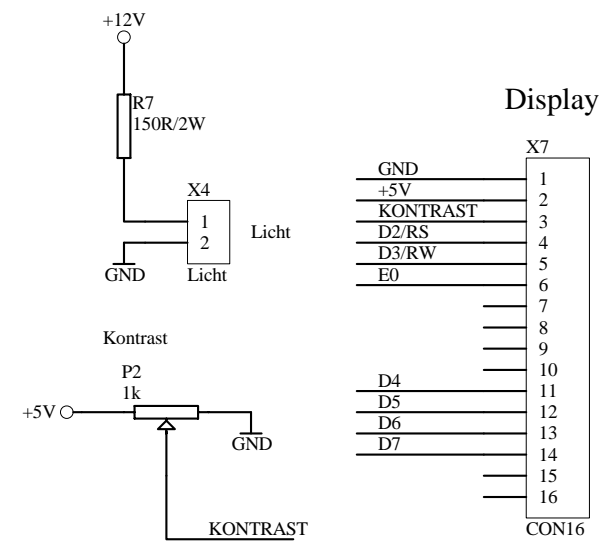

Versorgung

Messverstärker

PIC-Modul

Zum PC

Messdatenspeicher (32kbyte)

Tastatur

Display

Title **Raketewaage (C) Fingers Welt 2005**