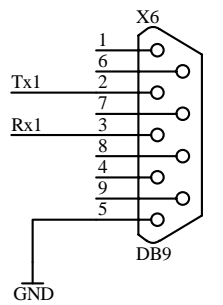

Versorgung

Messverstärker

PIC-Modul

Zum PC

Messdatenspeicher (32kbyte)

Tastatur

Display

Title **Raketewaage (C) Fingers Welt 2005**