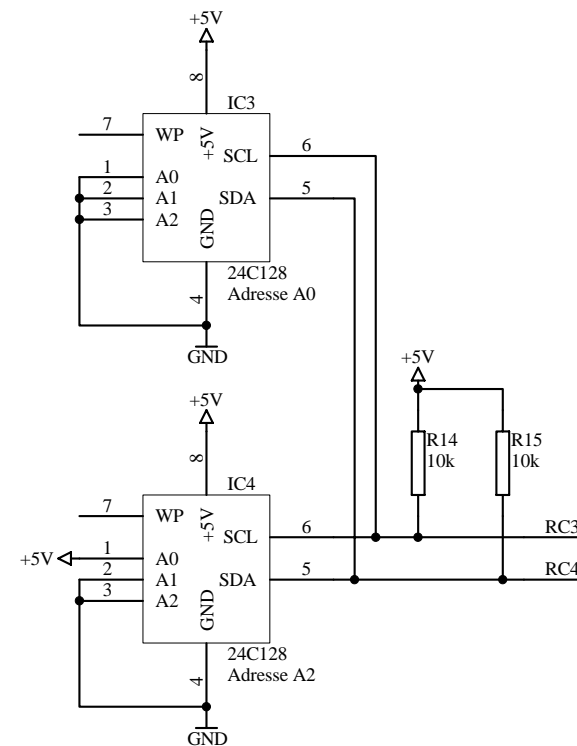

Versorgung

Messverstärker

PIC-Modul

Zum PC

Messdatenspeicher (32kbyte)

Tastatur

Display

Title **Raketewaage (C) Fingers Welt 2005**

Size B Number Revision

Date: 15-Jun-2005 Sheet of

File: C:\Daten\bunker\Projekt\Raketewaage\Hardware\Bauge.Ddb