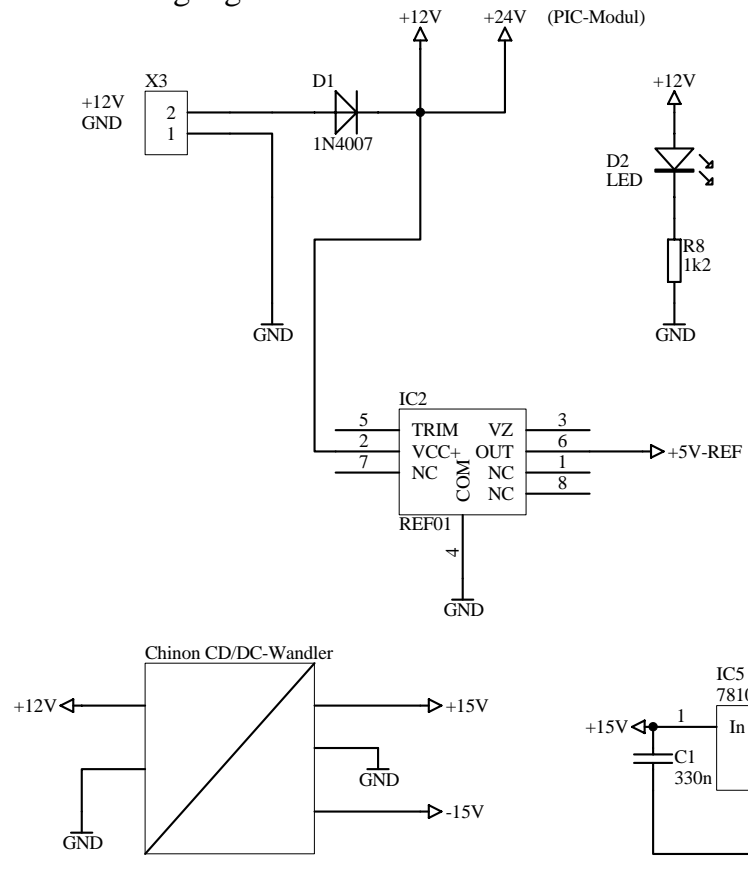

Versorgung

Messverstärker

PIC-Modul

Zum PC

Messdatenspeicher (32kbyte)

Tastatur

Display

Title **Raketewaage (C) Fingers Welt 2005**

Size B Number Revision

Date: 15-Jun-2005 Sheet of

File: C:\Daten\bunker\Projekt\Raketewaage\Hardware\Bauge.Ddb