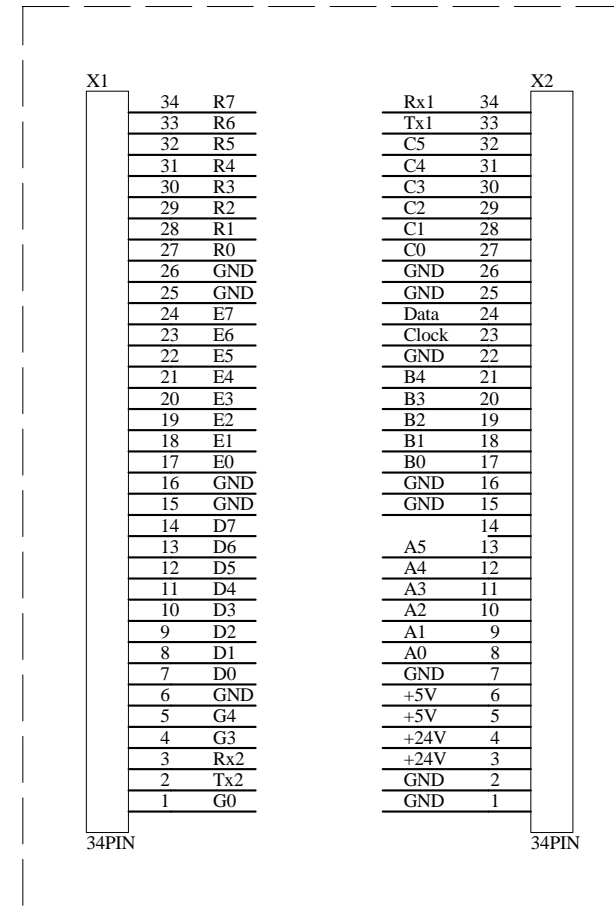

Versorgung

Messverstärker

PIC-Modul

Zum PC

Messdatenspeicher (32kbyte)

Tastatur

Display

Title **Raketewaage (C) Fingers Welt 2005**

Size B Number Revision

Date: 15-Jun-2005 Sheet of

File: C:\Daten\bunker\Projekt\Raketewaage\Hardware\Bauge.Ddb