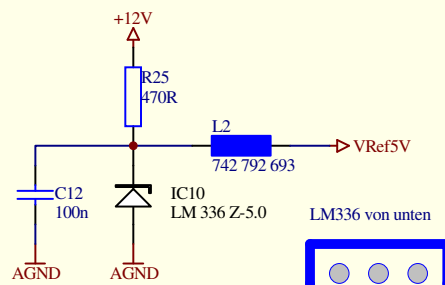

Temperatursensoren

LM334Z von unten

Anschlussfarben :

Rot +12V
Blau SDA
Orange SCL
Braun GND

Logikversorgung

Referenzspannung

Wandlergrenzen

Title Energiemonitor			Fingers Welt 2011
Size: A3	Number:	Revision:	
Date: 7-Mar-2011	Time: 08:03:44	Sheet 1 of 1	
File:			