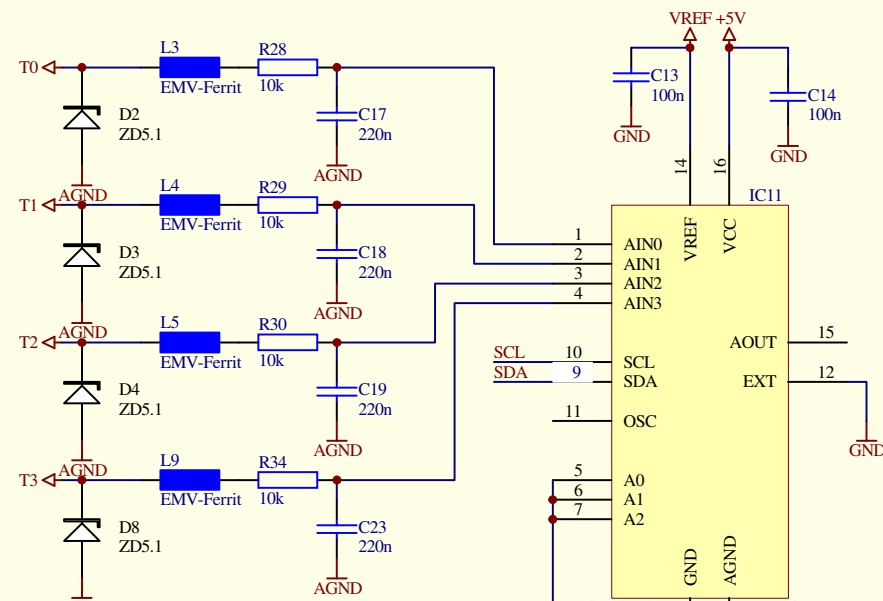

Temperatursensoren

LM334Z von unten

Anschlussfarben :

Rot +12V
Blau SDA
Orange SCL
Braun GND

Logikversorgung

Referenzspannung

Wandlergrenzen

Title Energiemonitor			Fingers Welt 2011
Size: A3	Number:	Revision:	
Date: 7-Mar-2011	Time: 08:03:44	Sheet 1 of 1	
File:			