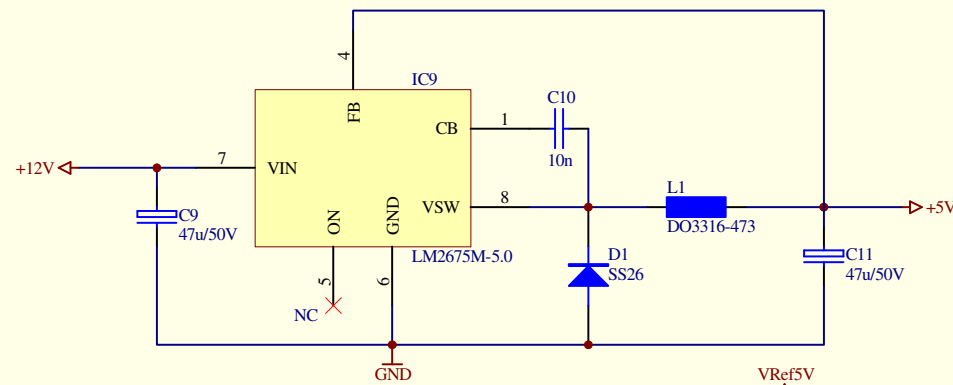

Temperatursensoren

LM334Z von unten

Anschlussfarben :

Rot +12V
Blau SDA
Orange SCL
Braun GND

Logikversorgung

Referenzspannung

Wandlergrenzen

Title Energiemonitor			Fingers Welt 2011
Size: A3	Number:	Revision:	
Date: 7-Mar-2011	Time: 08:03:44	Sheet 1 of 1	
File:			