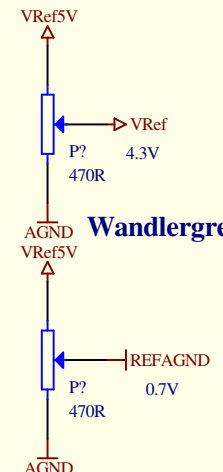

Temperatursensoren

LM334Z von unten

Anschlussfarben :

Rot +12V
Blau SDA
Orange SCL
Braun GND

Logikversorgung

Referenzspannung

Wandlergrenzen

Title Energiemonitor			Fingers Welt 2011
Size: A3	Number:	Revision:	
Date: 7-Mar-2011	Time: 08:03:44	Sheet 1 of 1	
File:			