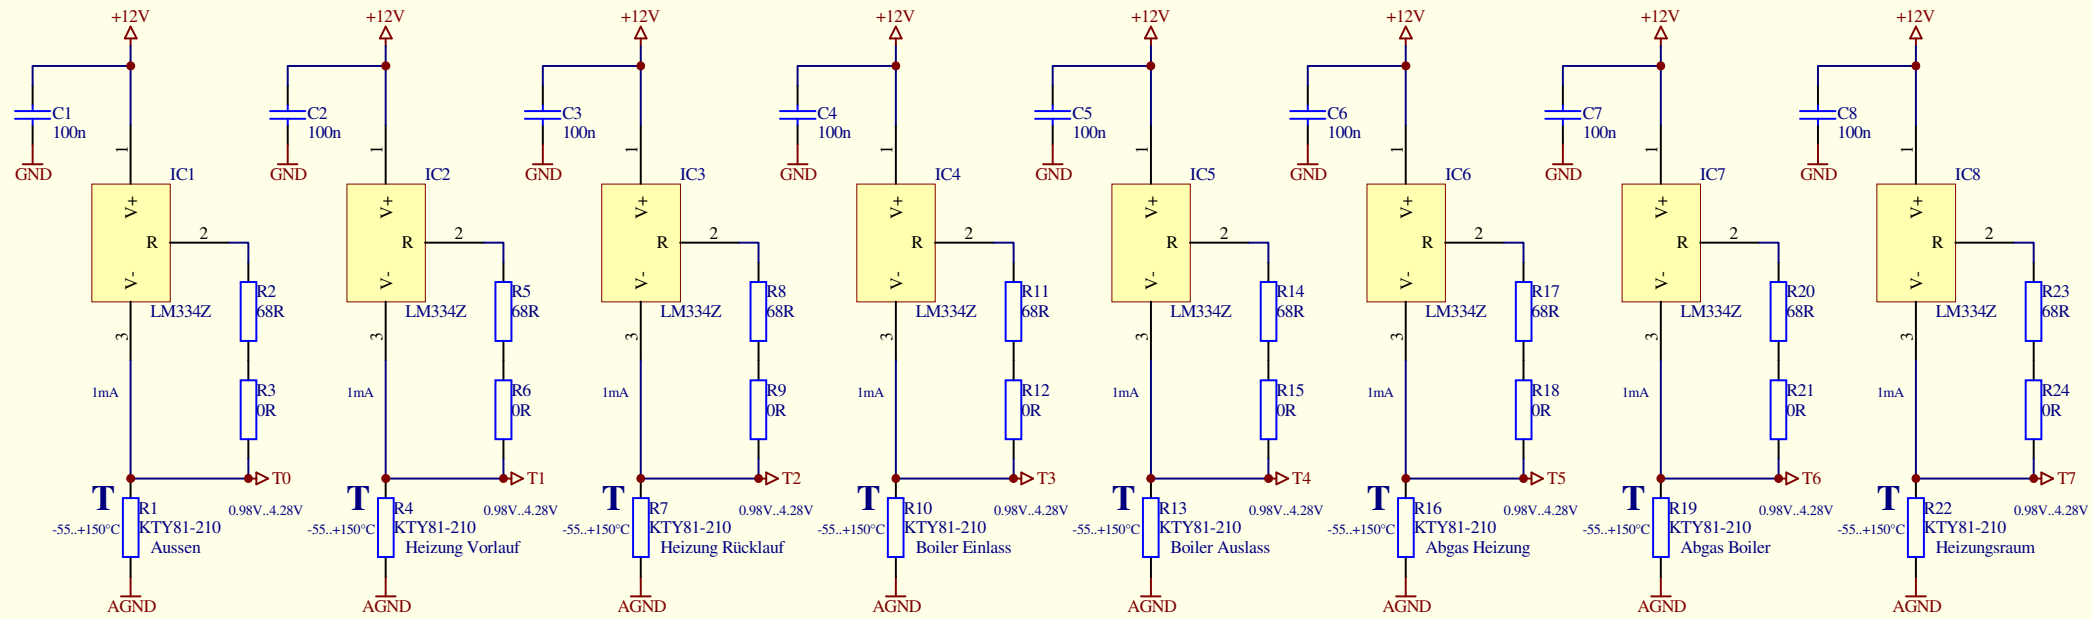

Temperatursensoren

LM334Z von unten

Anschlussfarben :

Rot +12V
Blau SDA
Orange SCL
Braun GND

Logikversorgung

Referenzspannung

Wandlergrenzen

Title Energiemonitor			Fingers Welt 2011
Size: A3	Number:	Revision:	
Date: 7-Mar-2011	Time: 08:03:44	Sheet 1 of 1	
File:			