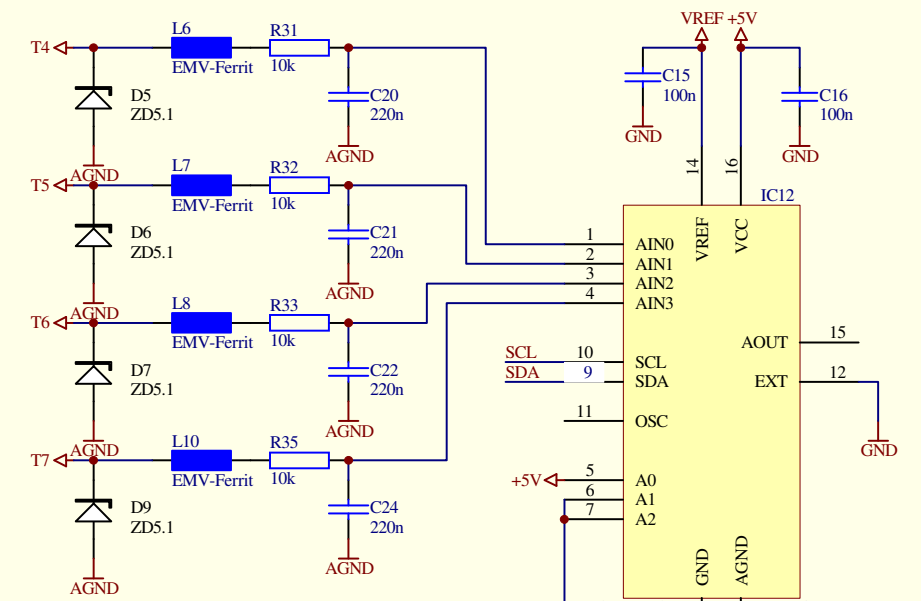

Temperatursensoren

LM334Z von unten

Anschlussfarben :

Rot +12V
Blau SDA
Orange SCL
Braun GND

Logikversorgung

Referenzspannung

Wandlergrenzen

Title Energiemonitor			Fingers Welt 2011
Size: A3	Number:	Revision:	
Date: 7-Mar-2011	Time: 08:03:44	Sheet 1 of 1	
File:			